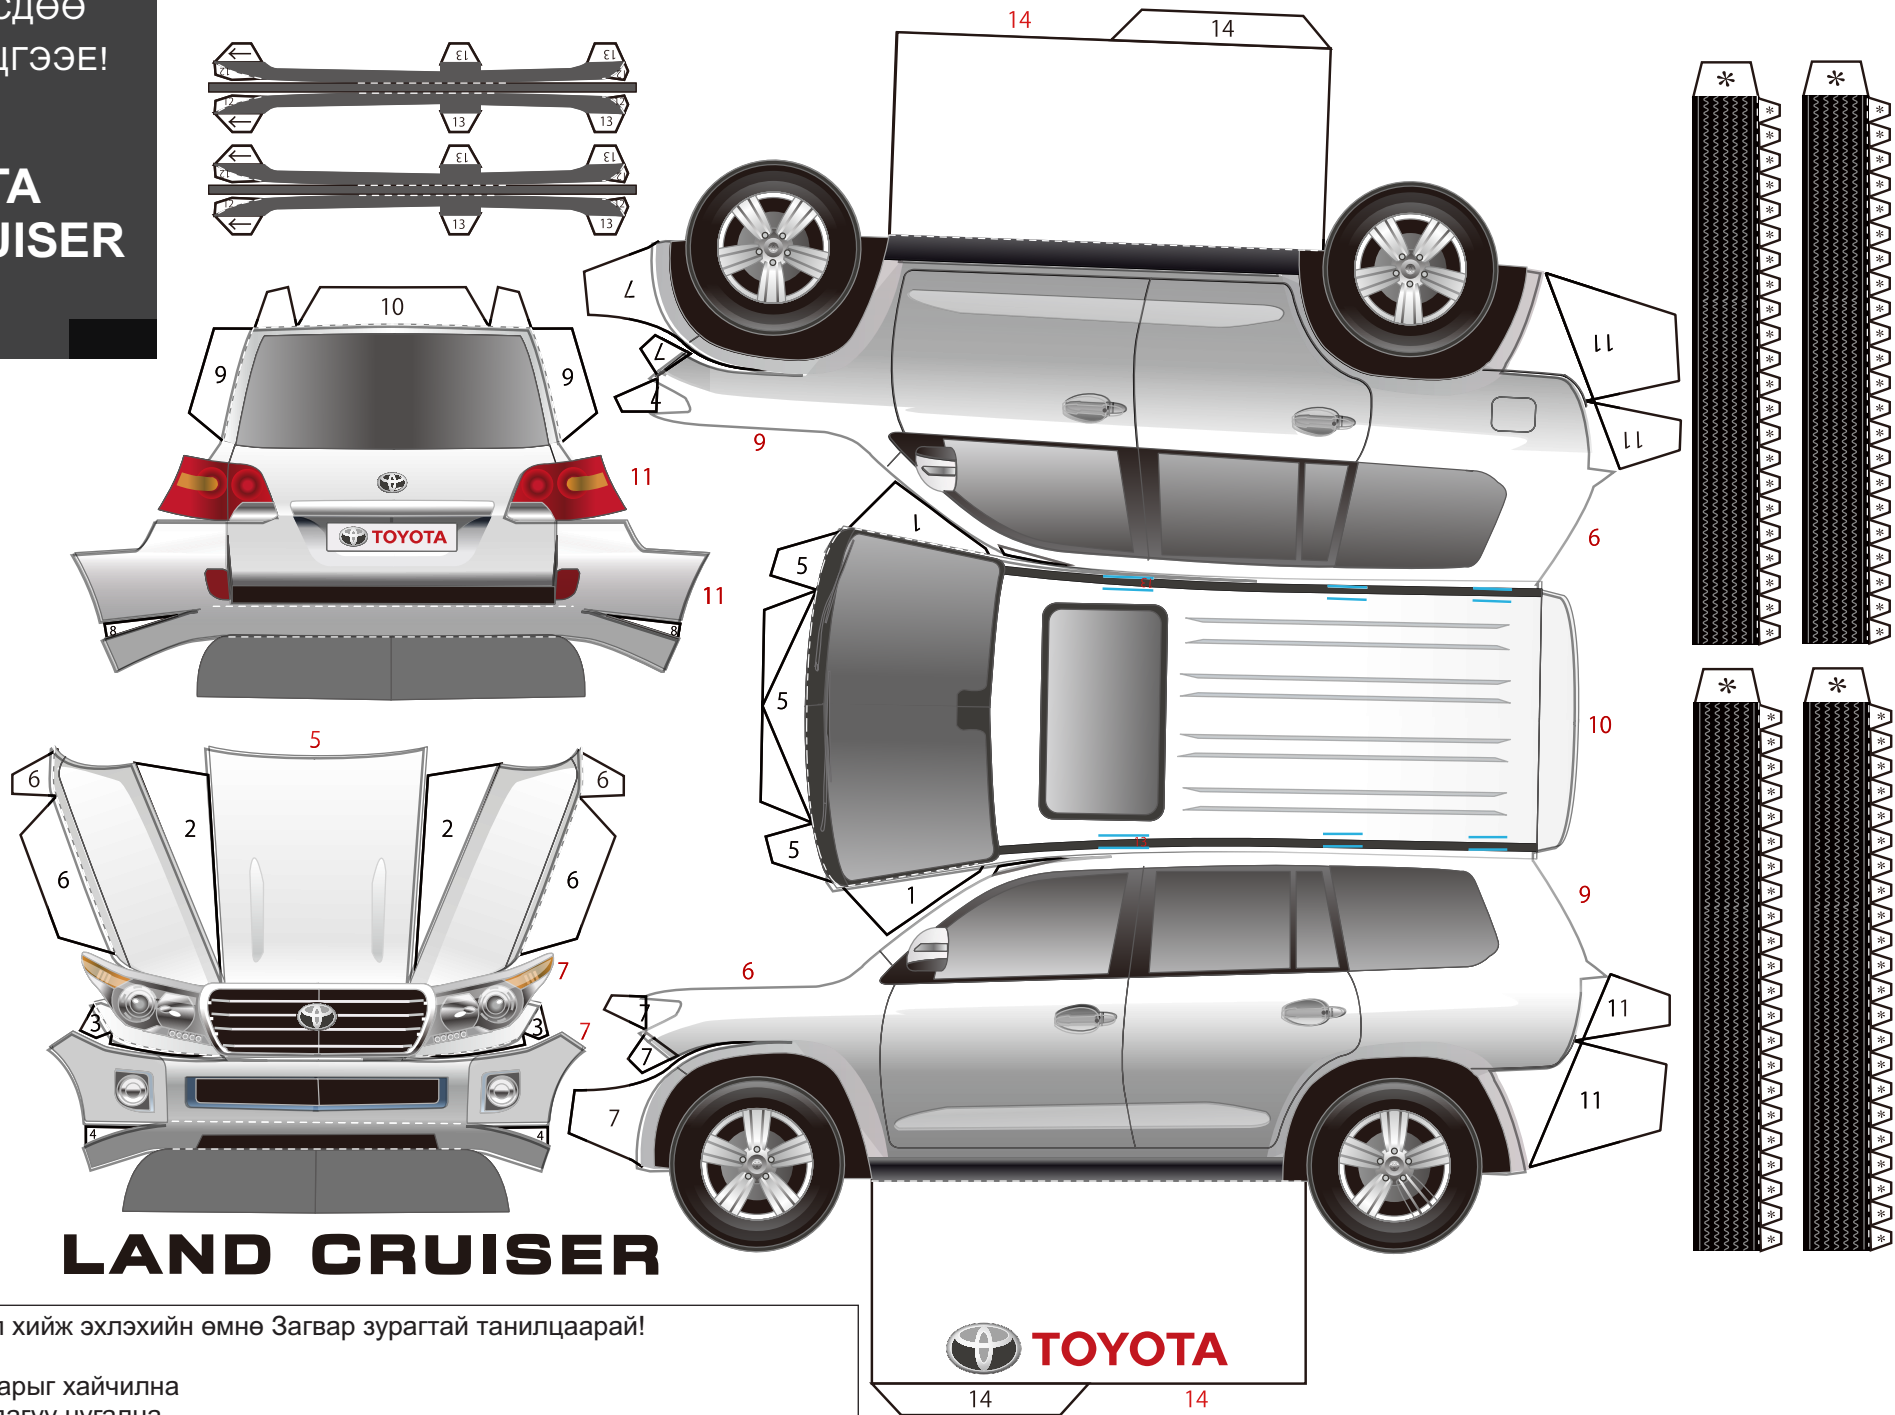

ӨӨРСДӨӨ
ХИЙЦГЭЭЕ!

TOYOTA LAND CRUISER

Санамж: Загвар зураг нь тухайн автомашины жинхэнэ эх загвар бөгөөд цаасан нугалбар бүхий модель нь эх загвартай ойролцоо хэлбэр дүрстэй болно. Бүтээгч Та эх загварыг сайтар ажиглаж өөрийн бүтээлээ хийгээрэй.
Танд амжилт хүсье!

ӨӨРСДӨӨ
ХИЙЦГЭЭЭ!

TOYOTA LAND CRUISER

LAND CRUISER

Заавар: Цаасан урлал хийж эхлэхийн өмнө Загвар зурагтай танилцаарай!

- Зураг хэвлэх
- Зураасны дагуу загварыг хайчилна
- Тасархай зураасны дагуу нугална
- Тоогоор /хар өнгөтэй/ тэмдэглэгээтэй хэсгийг наана